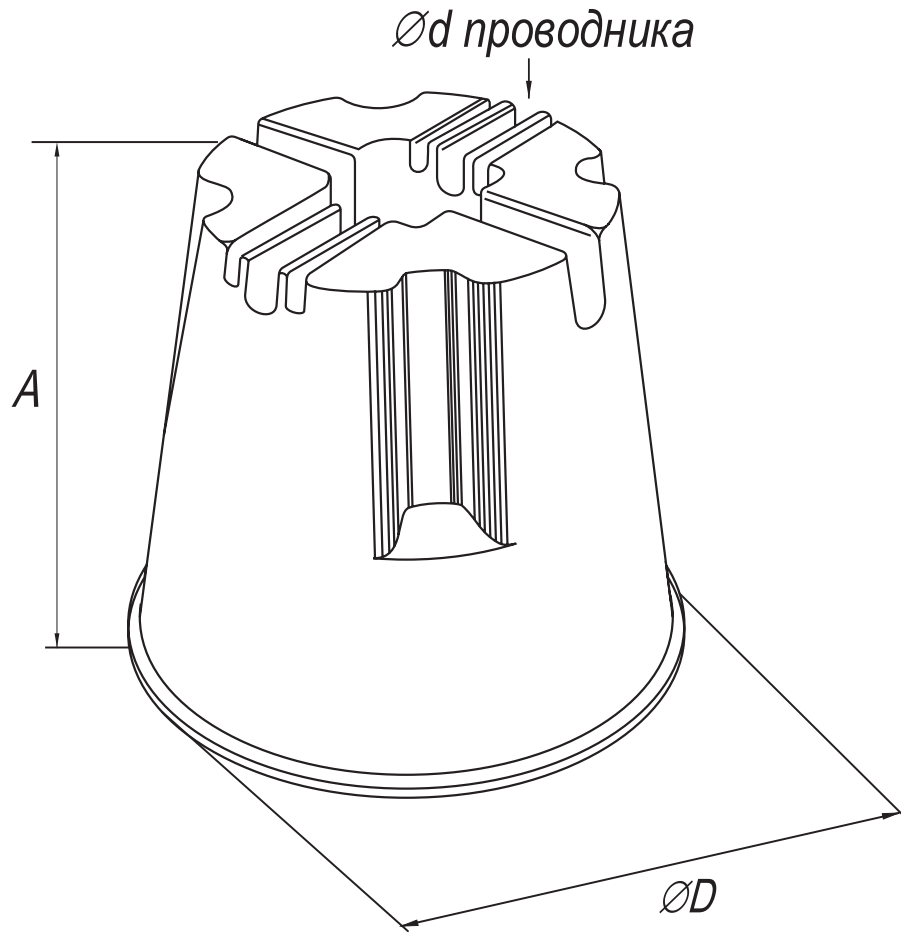

Кровельный держатель пластиковый

Предназначен для фиксации токопровода $\varnothing 8-10$ мм на плоской кровле

Код	Размеры, мм			Масса, кг
	A	D	d	
30200	102	127	8-10	0,12 (без бетона)
30201				1,45 (с бетоном)